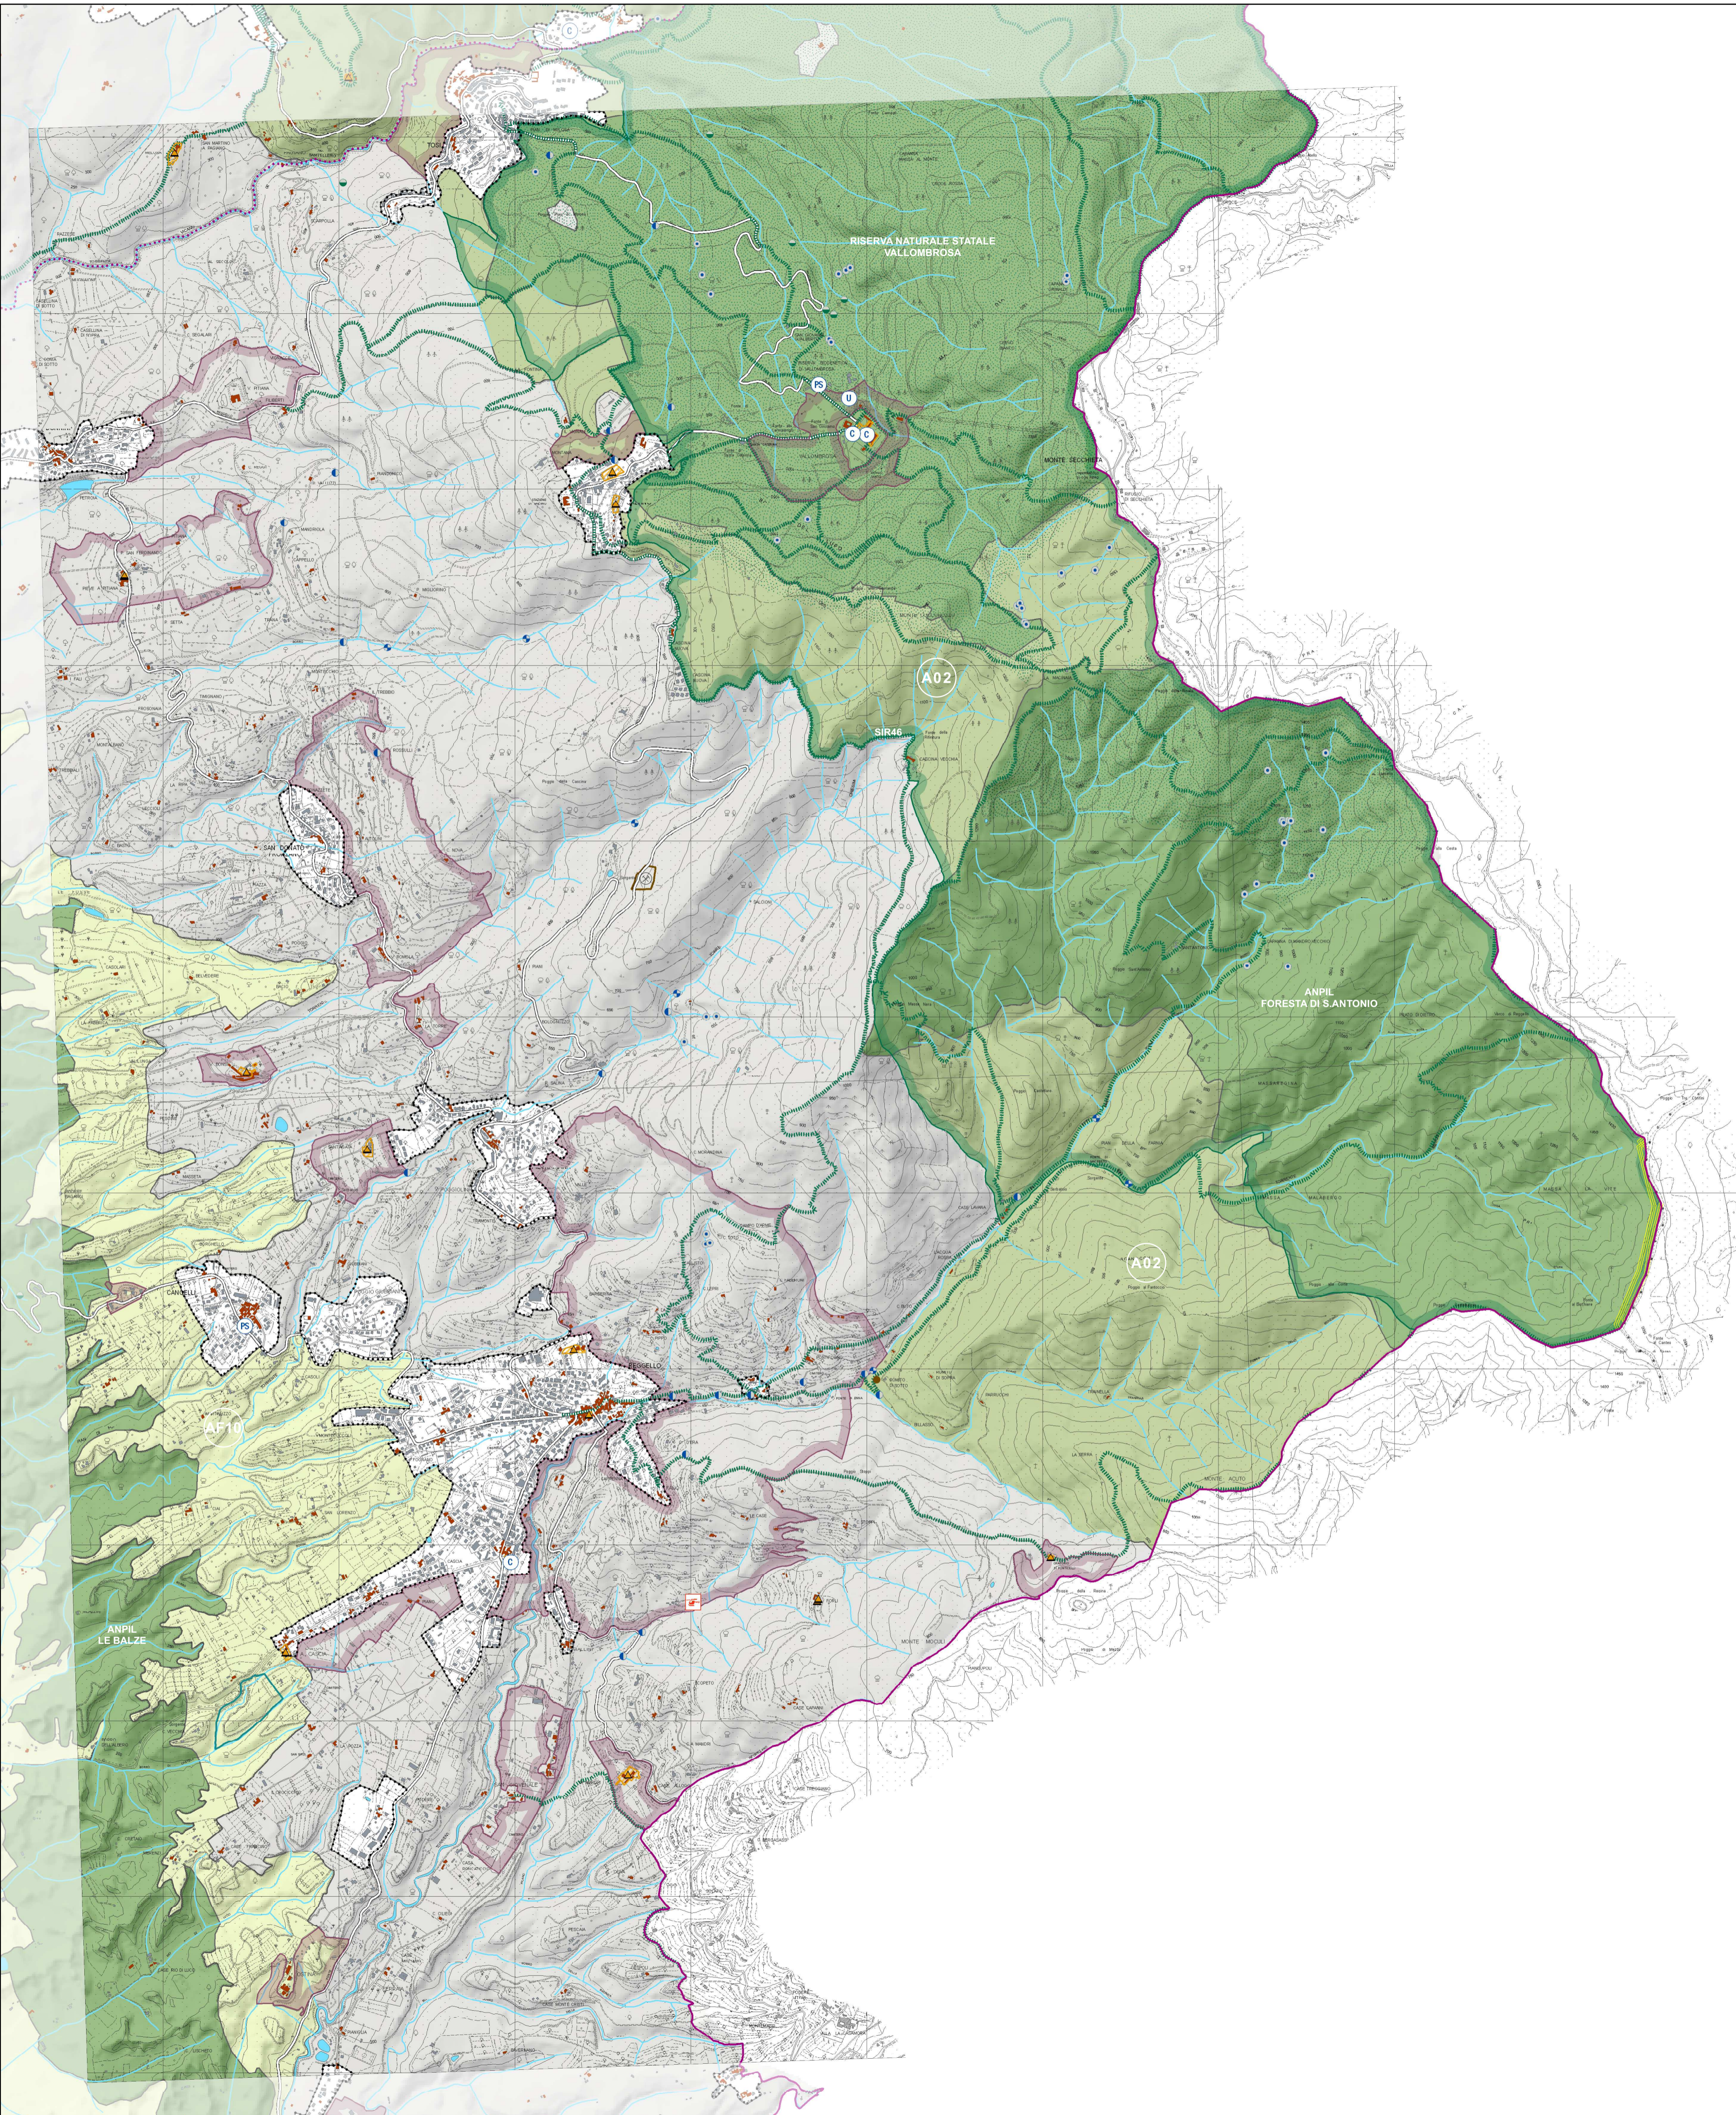

PIANO TERRITORIALE
DI COORDINAMENTO PROVINCIALE
Revisione ed adeguamento
ai sensi della L.R. 3 gennaio 2005 n.1

CARTA DELLO STATUTO
DEL TERRITORIO

Scala 1:20.000

276020	276030	276040	277010
276060	276070	276080	277050
276100	276110	276120	277090
276140	276150	276160	277130

27

APPROVATO CON DELIBERA
DEL CONSIGLIO PROVINCIALE
N°1 DEL 10 GENNAIO 2013
copia conforme di documento informatico